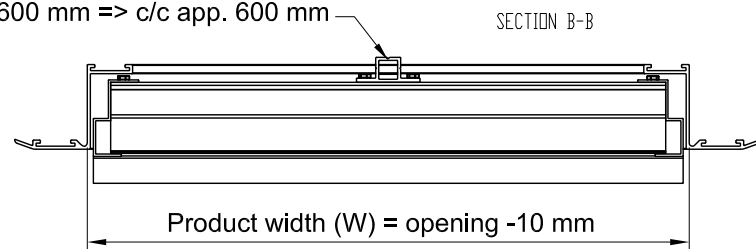

If width > 600 mm => c/c app. 600 mm

Nimi  
Name  
Aluminium ventilation louvre, with mounting frame (DET 4)  
Jatkoa  
Continue  
IV-AK(V) V=with net

Suhde Scale	Pvm. Date
1:5 A4	19.12.2011
Piirtäjä Drawn by	Piir.nro. Drawing number
SL	Standard