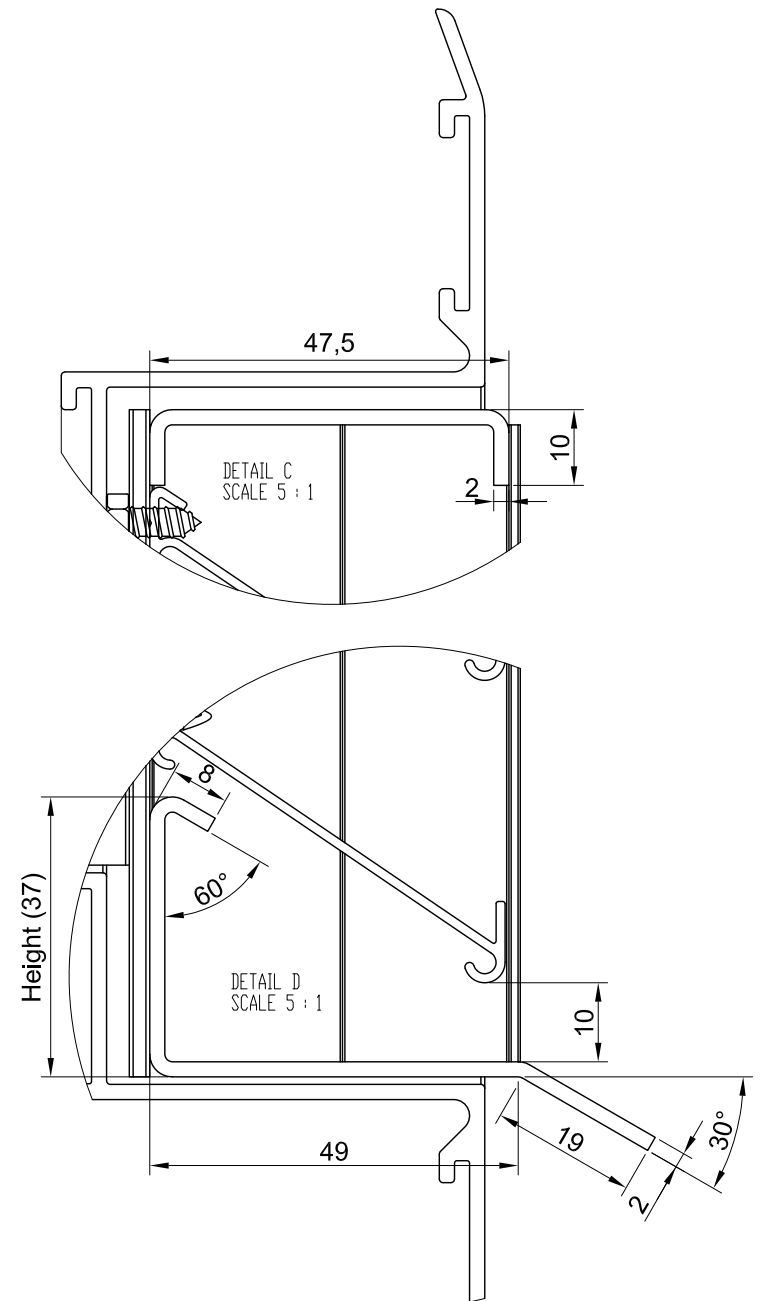

If width > 600 mm => c/c app. 600 mm

Nimi  
Name  
Aluminium ventilation louvre, with mounting frame (DET 4)  
Jatkoa  
Continue  
IV-AK(V) V=with net

Suhde Scale	Pvm. Date
1:5 A4	19.12.2011
Piirtäjä Drawn by	Piir.nro. Drawing number
SL	Standard